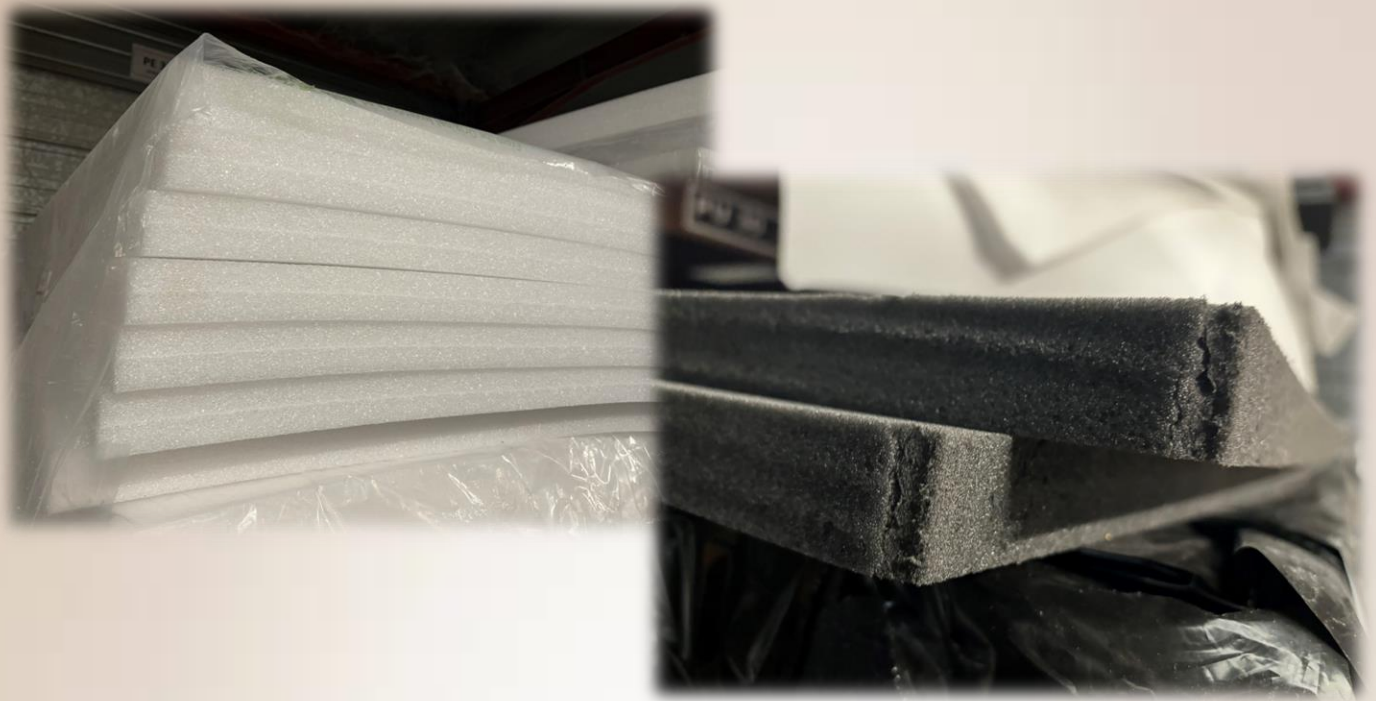

SOMODEM

UN STOCKAGE DE PLAQUES DE MOUSSES DE POLYURÉTHANE (PU) ET DE POLYÉTHYLÈNE (PE)

Epaisseur :

30 / 50 / 100mm

Dimensions :

**2020 x 1010
2750 x 1200**